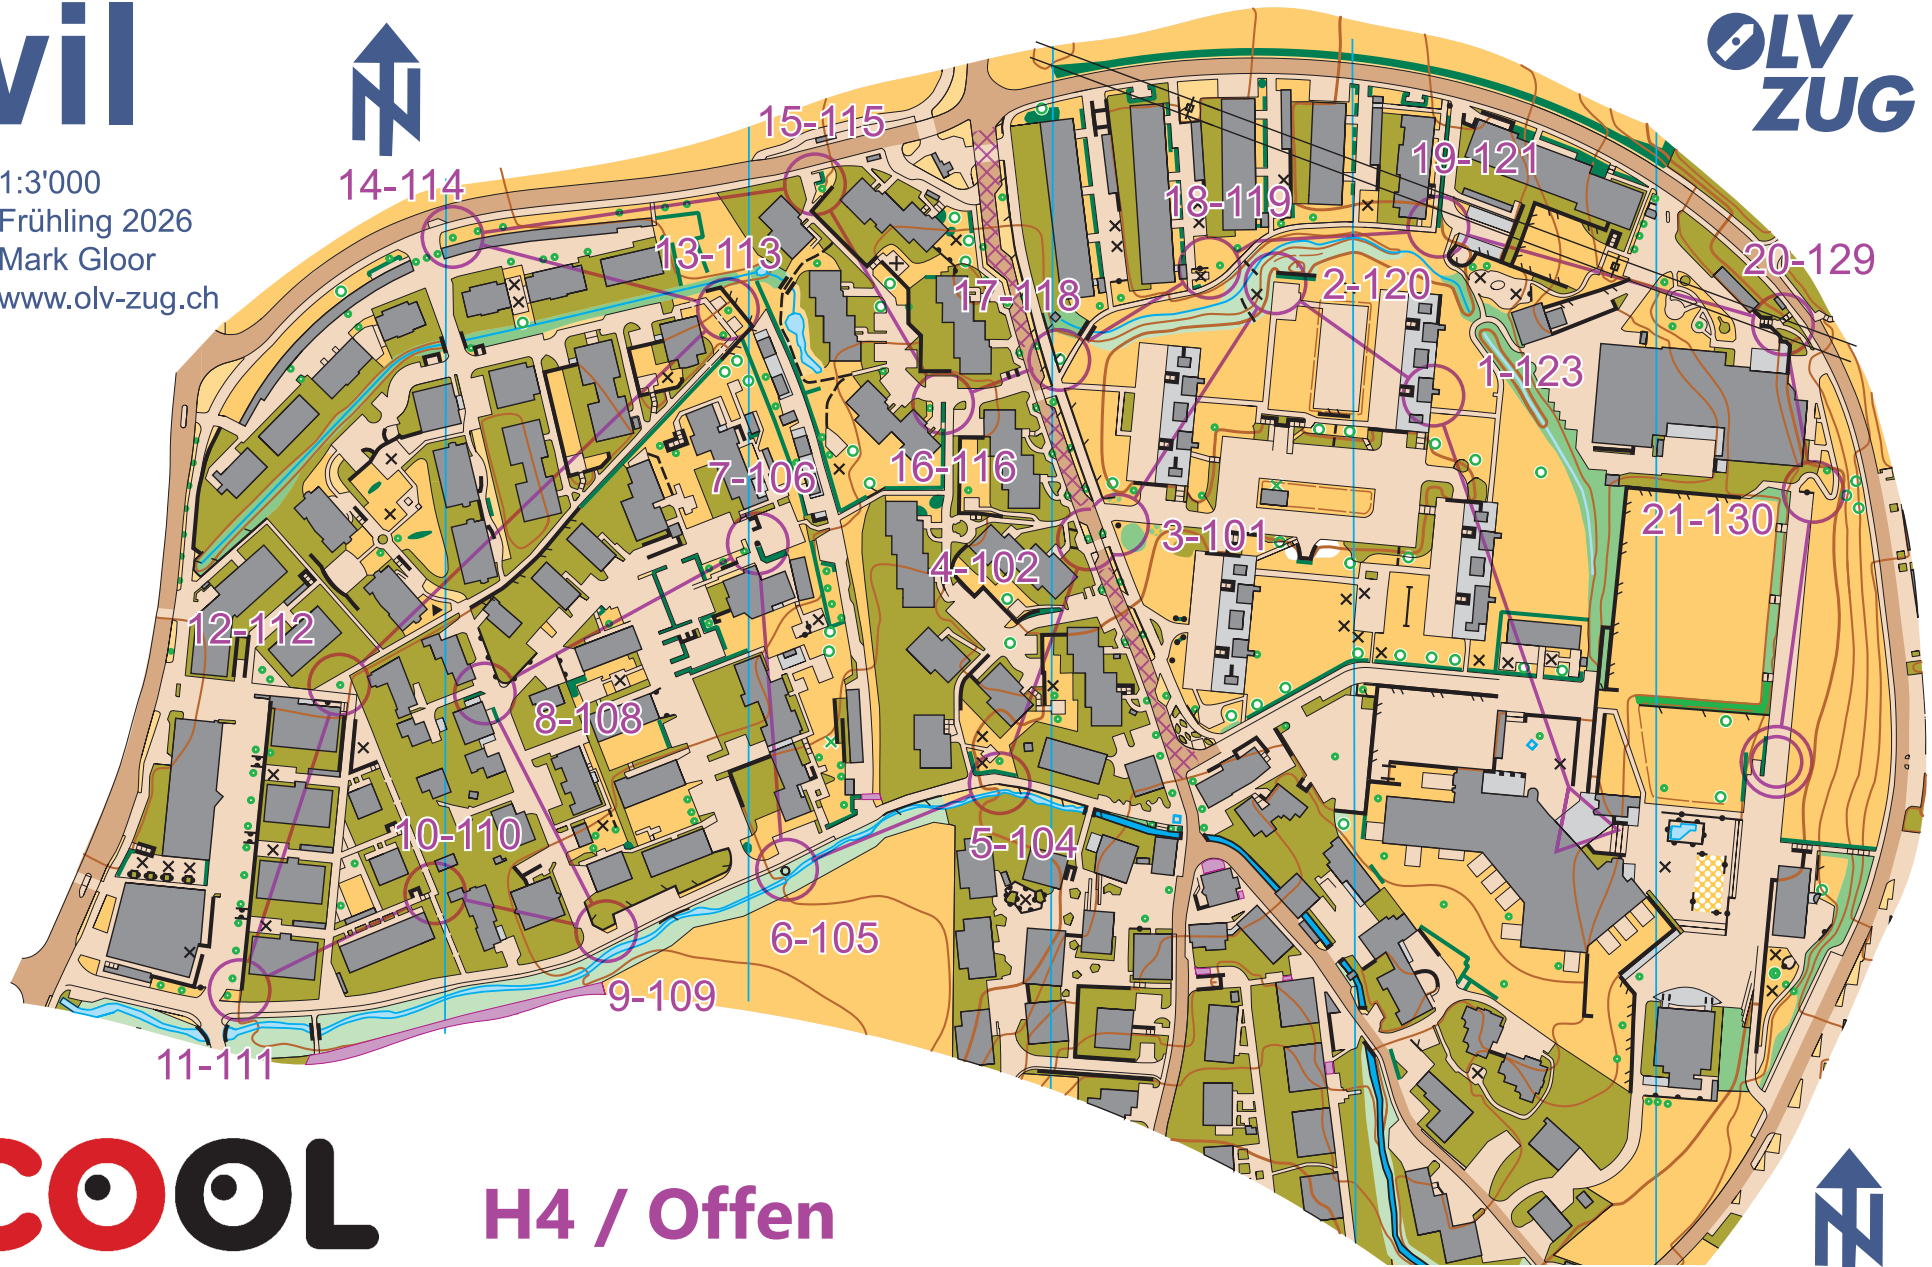

Swiss Orienteering

Unterstützt vom
Kanton Zug

Inwil

Masstab 1:3'000
Stand Frühling 2026
Kartografie Mark Gloor
Kartenbezug www.olv-zug.ch

H4 / Offen

Sponsor

Partner

Swiss Orienteering