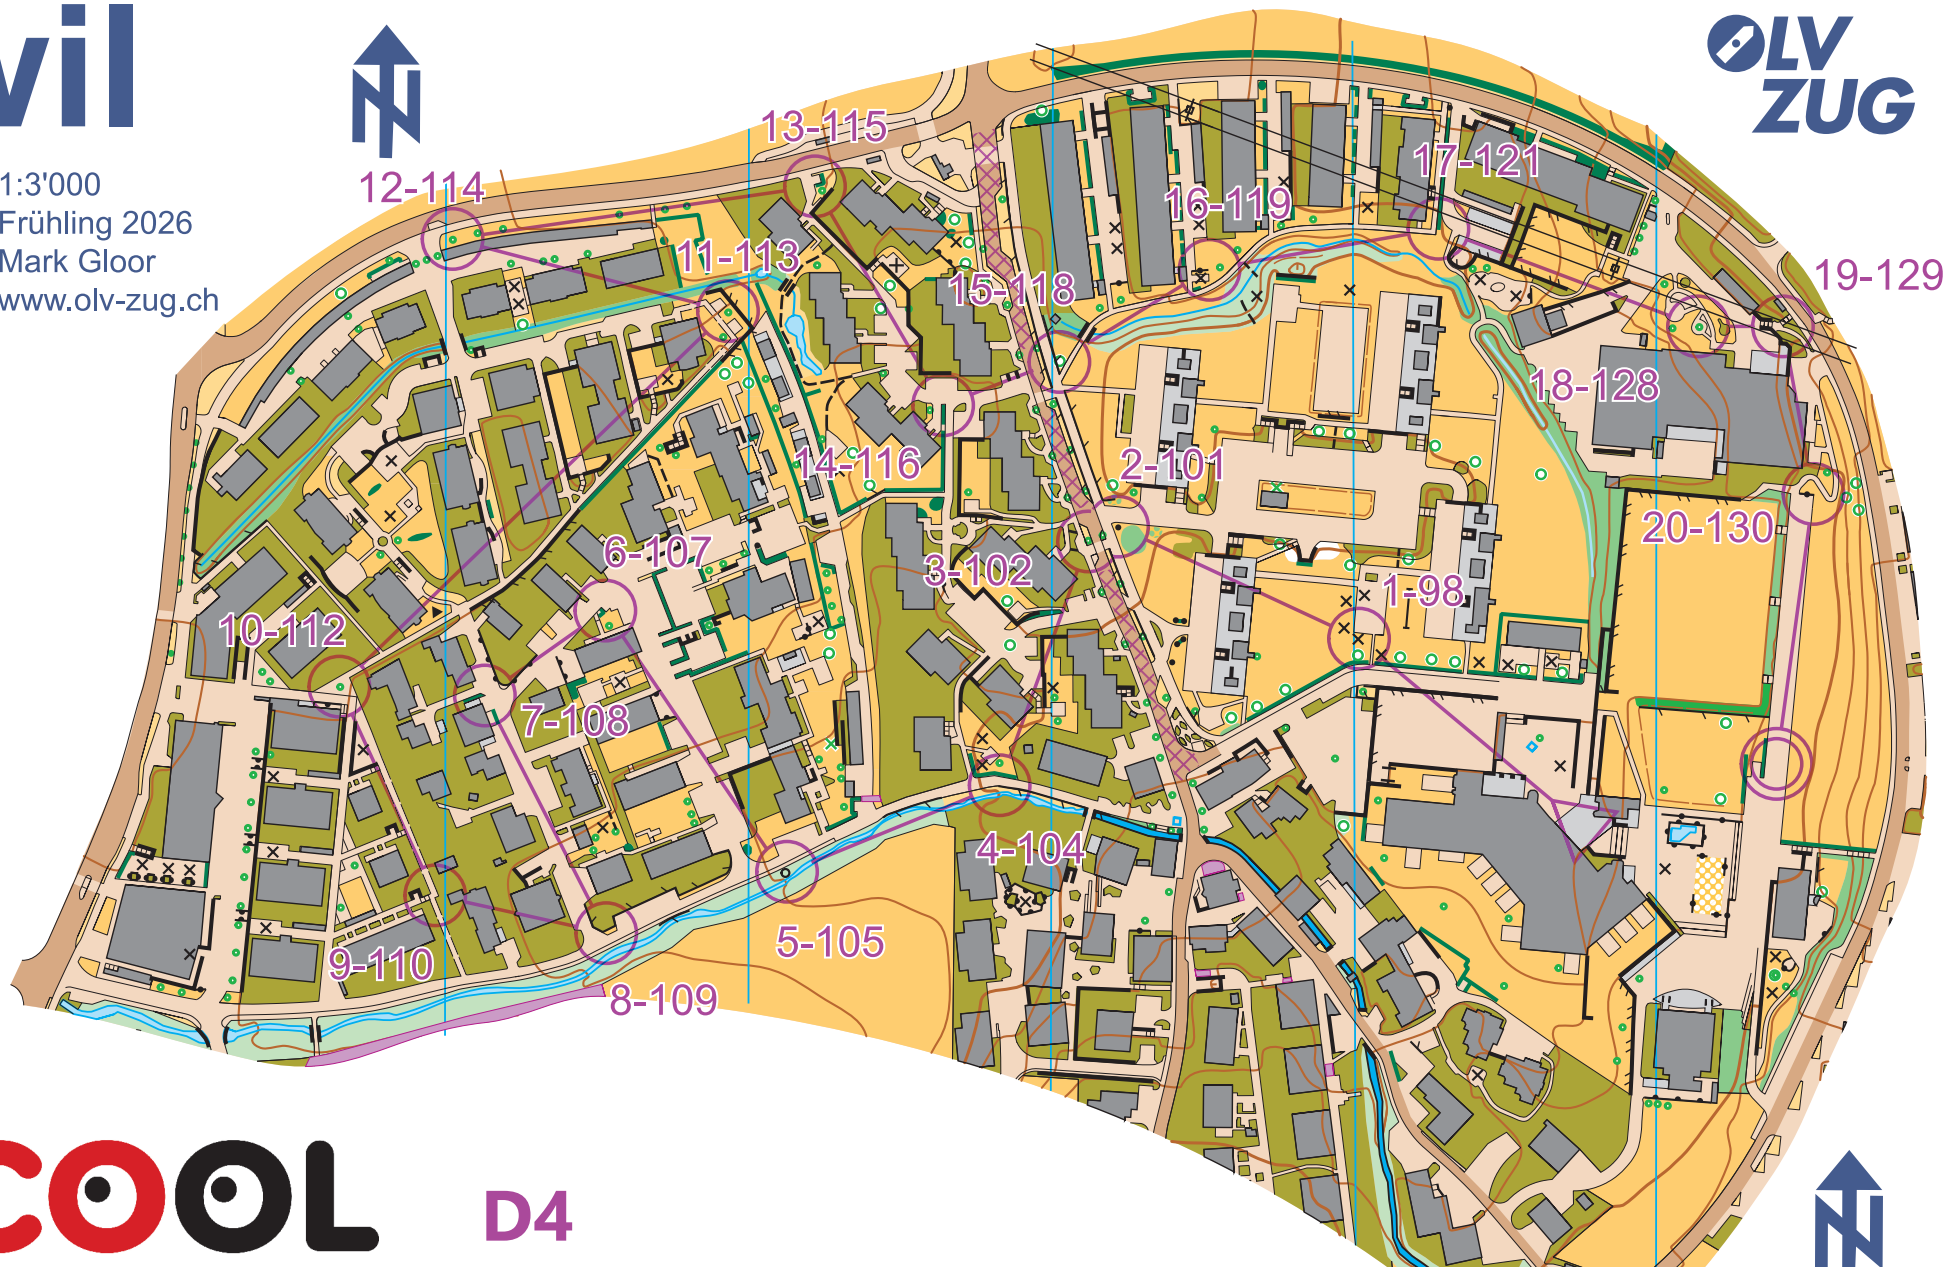

Sponsor

Partner

Swiss Orienteering

Unterstützt vom
Kanton Zug

Inwil

Masstab 1:3'000
Stand Frühling 2026
Kartografie Mark Gloor
Kartenbezug www.olv-zug.ch

Sponsor

Partner

Swiss Orienteering

Unterstützt vom
Kanton Zug

Inwil

Masstab 1:3'000
Stand Frühling 2026
Kartografie Mark Gloor
Kartenbezug www.olv-zug.ch

H4 / Offen

Sponsor

Partner

Swiss Orienteering