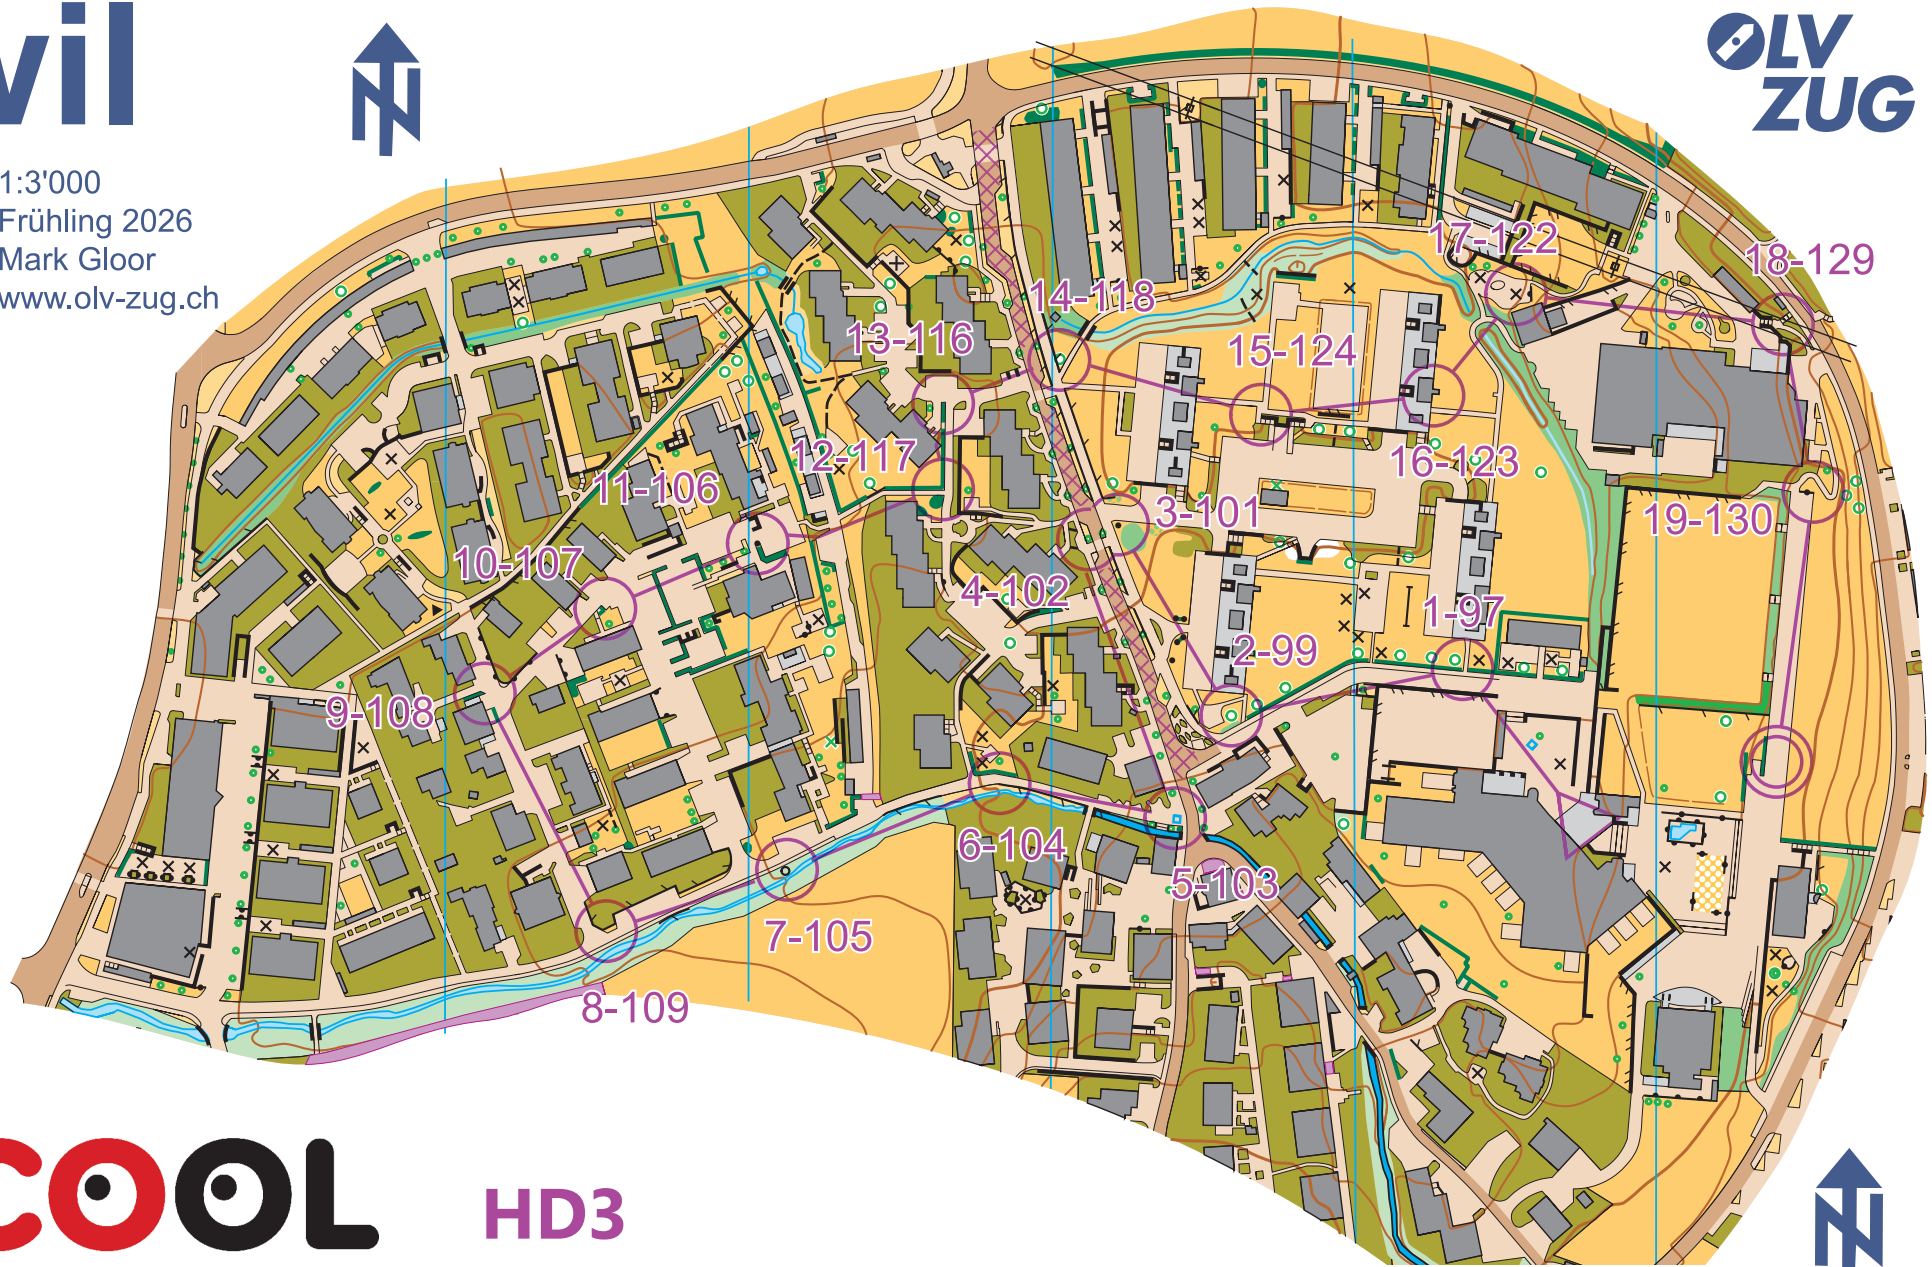

Masstab 1:3'000
Stand Frühling 2026
Kartografie Mark Gloor
Kartenbezug www.olv-zug.ch

HD2

Sponsor

Partner

Swiss Orienteering

Unterstützt vom
Kanton Zug

Inwil

Masstab 1:3'000
Stand Frühling 2026
Kartografie Mark Gloor
Kartenbezug www.olv-zug.ch