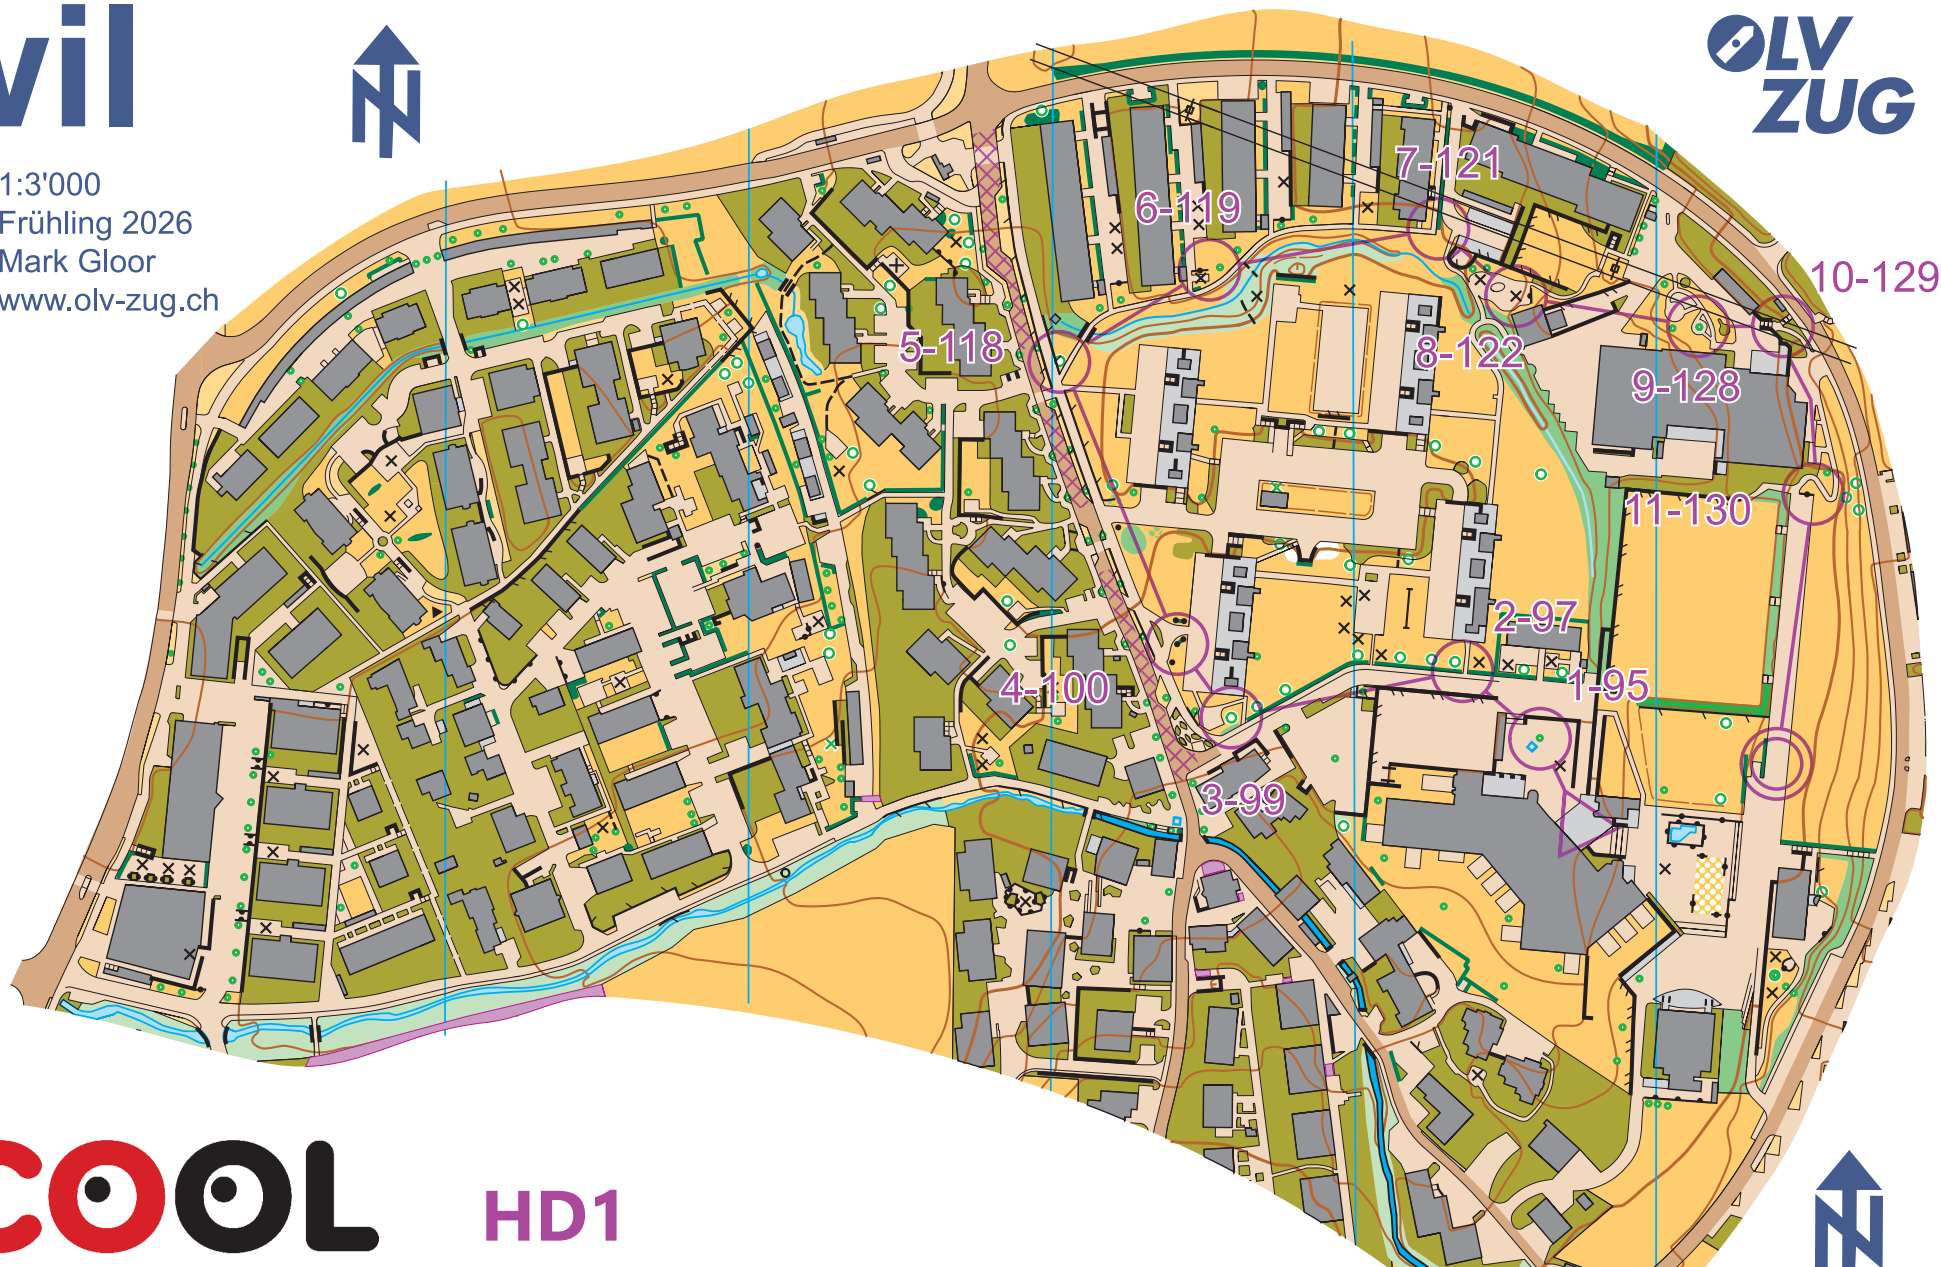

Inwil

Masstab 1:3'000
Stand Frühling 2026
Kartografie Mark Gloor
Kartenbezug www.olv-zug.ch

SCOOOL HD1 CUP

Sponsor

Partner

Swiss Orienteering

Unterstützt vom
Kanton Zug

Inwil

Masstab 1:3'000
Stand Frühling 2026
Kartografie Mark Gloor
Kartenbezug www.olv-zug.ch

HD2

Sponsor

Partner

Swiss Orienteering

Unterstützt vom
Kanton Zug

Inwil

Masstab 1:3'000
Stand Frühling 2026
Kartografie Mark Gloor
Kartenbezug www.olv-zug.ch

Swiss Orienteering

Unterstützt vom
Kanton Zug

Inwil

Masstab 1:3'000
Stand Frühling 2026
Kartografie Mark Gloor
Kartenbezug www.olv-zug.ch

H4 / Offen

Sponsor

Partner

Swiss Orienteering