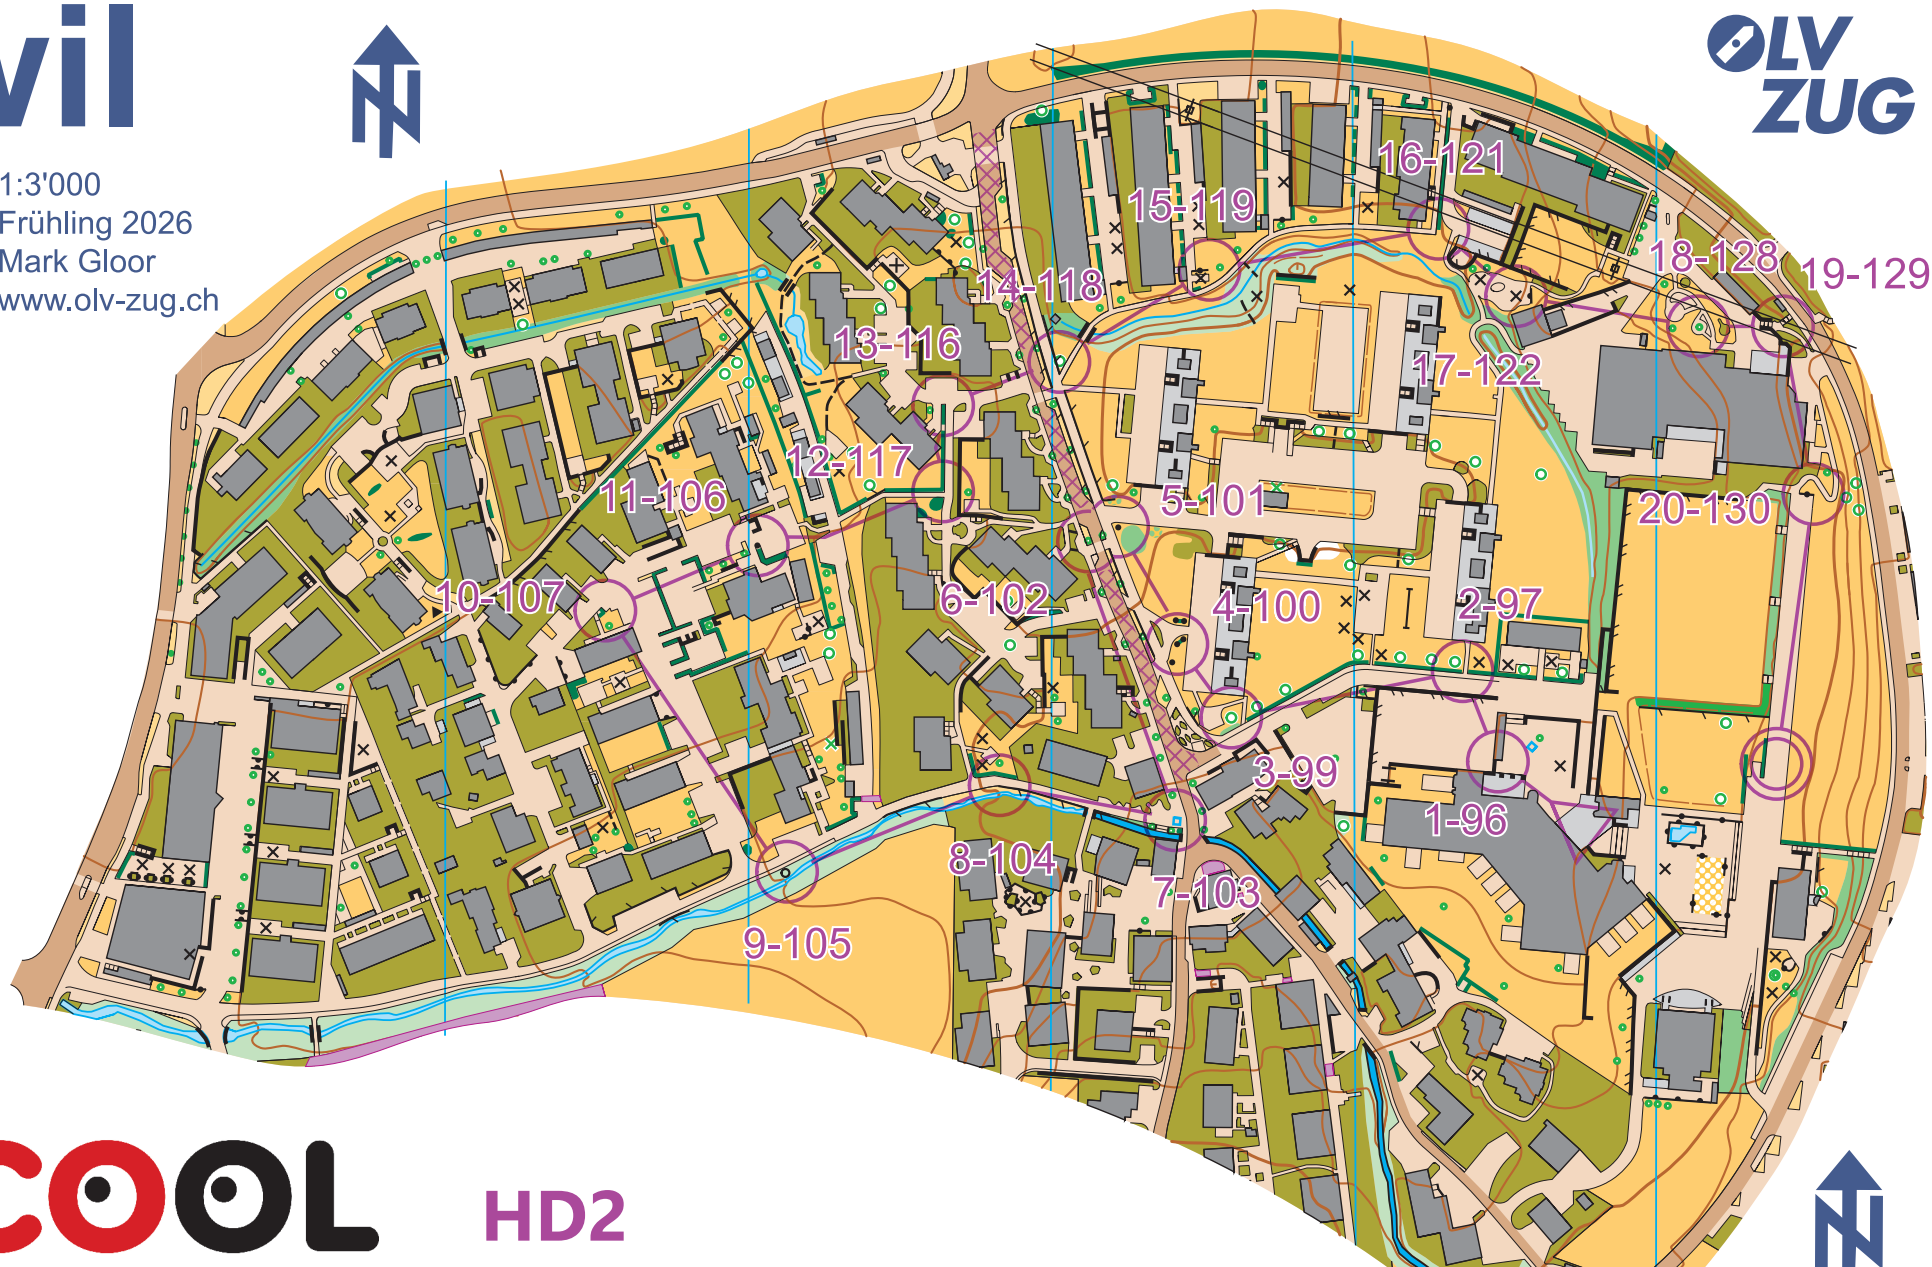

Inwil

Masstab 1:3'000
Stand Frühling 2026
Kartografie Mark Gloor
Kartenbezug www.olv-zug.ch

SCOOOL HD1 CUP

Sponsor

Partner

Swiss Orienteering

Unterstützt vom
Kanton Zug

Inwil

Masstab 1:3'000
Stand Frühling 2026
Kartografie Mark Gloor
Kartenbezug www.olv-zug.ch

HD2

Sponsor

Partner

Swiss Orienteering

Unterstützt vom
Kanton Zug

Inwil

Masstab 1:3'000
Stand Frühling 2026
Kartografie Mark Gloor
Kartenbezug www.olv-zug.ch